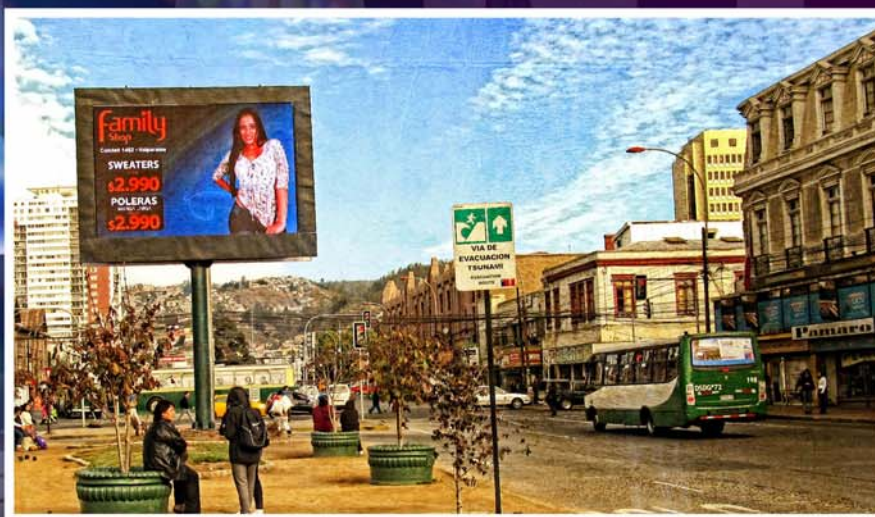

M. MADERO
EMPRESAS

LED VALPARAISO
WWW.MADERO.CL

LED: Lighting-Emitting Diode
Pantalla LED Empresas Madero
Avenida Argentina / Chacabuco
Formato P12 · Tamaño 6x4 mts · 24 mt²
Altura 4 mts
Distancia focal 600 mts.

- 1.- Congreso Nacional
- 2.- Terminal Rodoviario
- 3.- U. Católica de Valparaíso
- 4.- Mercado
- 5.- Jumbo París
- 6.- Muelle Barón

UBICACION

DETALLE

AVDA. ARGENTINA / CHACABUCO

Formato P12
Tamaño 6x4 mts.
24 mts²
Altura 6 mts.
Distancia focal 600 mts.

HORARIO

Lunes a Domingo
06:30 a 24:00 Hrs.
Horas por día 17,5 Hrs.

Contacto Visual Diario
(personas + vehículos)
200.000

Sector de alto tránsito cerca del
Congreso Nacional, grandes tiendas,
Centros Sociales (muelle Barón)